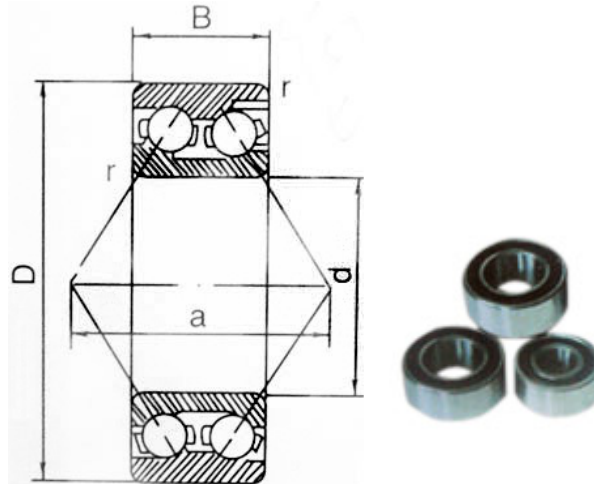

Double Row

5200 Series

5300 Series

Double Row

5200 Series

Bearing No.	Principal Dimensions(mm)			Mass(kg)
	d	D	B	
5200	10	30	14.3	0.051
5201	12	32	15.9	0.058
5202	15	35	15.9	0.066
5203	17	40	17.5	0.096
5204	20	47	20.6	0.16
5205	25	52	20.6	0.18
5206	30	62	23.8	0.29
5207	35	72	27	0.44
5208	40	80	30.2	0.58
5209	45	85	30.2	0.63
5210	50	90	30.2	0.66
5211	55	100	33.3	0.96
5212	60	110	36.5	1.4
5213	65	120	38.1	1.66
5214	70	125	39.7	1.82
5215	75	130	41.3	1.91
5216	80	140	44.4	2.48
5217	85	150	49.2	3.5
5218	90	160	52.4	4.5

Double Row

5300 Series

Bearing No.	Principal Dimensions(mm)			Mass(kg)
	d	D	B	
5300	10	35	19	0.11
5301	12	37	19	0.12
5302	15	42	19	0.13
5303	17	47	22.2	0.18
5304	20	52	22.2	0.22
5305	25	62	25.4	0.35
5306	30	72	30.2	0.53
5307	35	80	34.9	0.73
5308	40	90	36.5	0.95
5309	45	100	39.7	1.4
5310	50	110	44.4	1.95
5311	55	120	49.2	2.3
5312	60	130	54	3.25
5313	65	140	58.7	3.86
5314	70	150	63.5	4.88
5315	75	160	68.3	5.51